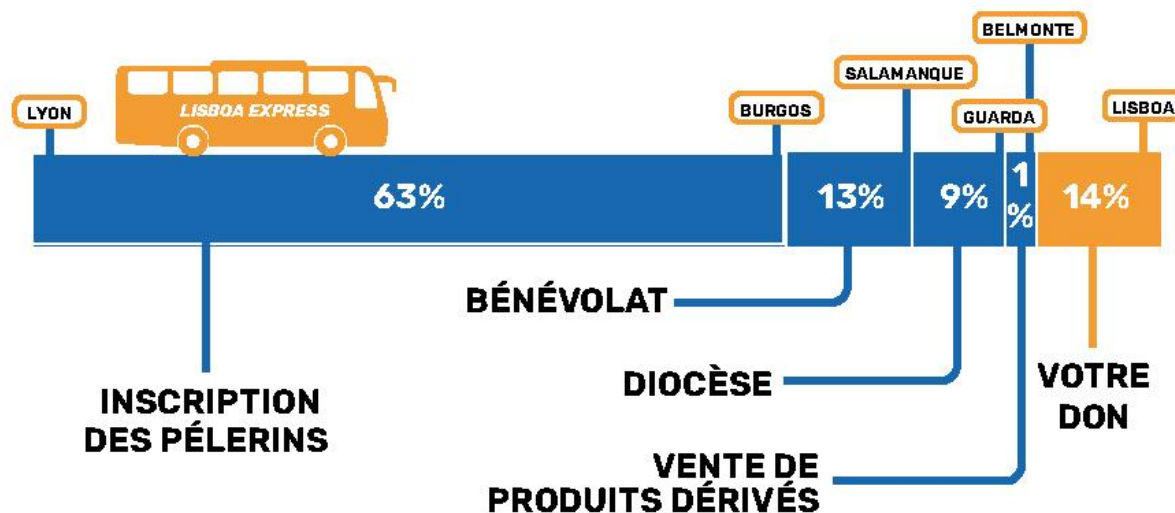

Madame, Monsieur,

Vous recevez cette lettre car vous êtes inscrits aux JMJ avec le diocèse de Lyon ou qu'un de vos enfants, petits-enfants, en tout cas une de vos connaissances, fait partie de l'aventure... et nous nous en réjouissons !

Nous sommes à 2 mois du grand départ, l'équipe ne compte plus ses heures, ses messages sur slack et ses "post its" pour ne rien oublier ! 📌✍️

Nous savons que l'inscription aux JMJ a eu pour chacun un coût non négligeable et nous avons fait de notre mieux pour qu'il ne soit un obstacle pour personne, en mettant à disposition des outils de financement (les bières et les bougies sont encore dispo !) et des bourses de soutien. Sachez cependant que **le prix payé ne couvre pas la totalité** des frais mais seulement 63 à 69% du coût réel par pèlerin. **A titre indicatif, le coût réel par pèlerin pour la formule PORTUG'ALL INCLUSIVE (2 semaines) est de 1145€ et il est de 1010€ pour la formule ONLY'SBONNE (1 semaine).**

Si vous avez la possibilité de soutenir le projet, vous nous aidez à atteindre la destination avec tous les pèlerins : Lisbonne, et surtout la rencontre avec le pape, des millions de jeunes... et le Christ !

Les petits ruisseaux faisant les grandes rivières, tous les dons comptent ! **Si chaque pèlerin trouve encore un donateur de 20€ pour la cagnotte globale, nous rentrerons dans notre budget.**

Pour faire un don (déductible de vos impôts) 2 possibilités s'offrent à vous :

- faire un don en ligne en vous rendant sur jmjlyon.fr/soutenir-les-jmj
- envoyer un chèque à l'ordre *Pastorale des jeunes - JMJ* à envoyer à
  Diocèse de Lyon - Pastorale des jeunes JMJ
  6 avenue Adolphe Max
  69321 LYON CEDEX 05

Il existe aussi depuis peu de magnifiques « Mugs » JMJ, qui sont en prévente actuellement. Leur prix correspond à une aide généreuse de votre part !

Merci encore pour tout votre soutien par la pensée et la prière, en plus de ce que vous pourrez faire sur le plan financier. N'hésitez pas à déposer également vos intentions de prières sur notre site jmjlyon.fr.

P. Etienne ROCHE,

Responsable de la Pastorale des Jeunes 18 30 ans du diocèse de Lyon et du projet JMJ

Et toute l'équipe de préparation aux JMJ